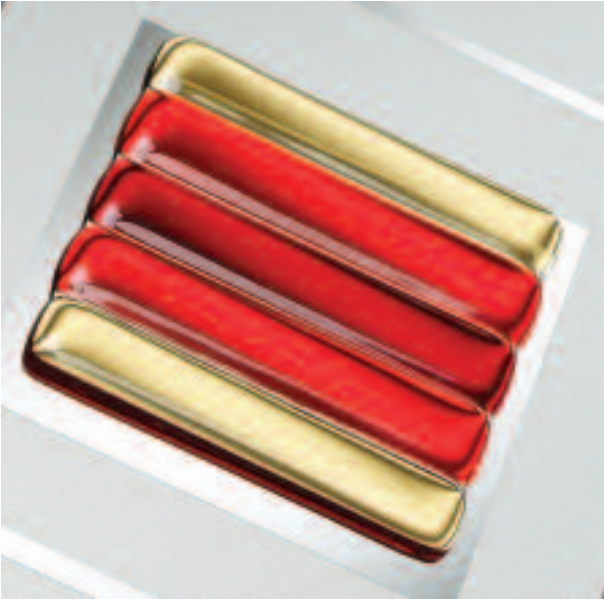

Auf-Wiedersehen

WINDOW SYSTEMS

Auf-Wiedersehen Window Systems
Unit 3 Nutts Corner Enterprise Park

13 Dundrod Road

CRUMLIN

BT29 4SR

www.upvcwindows.net

028 90 60 20 40

sales@upvcwindows.net